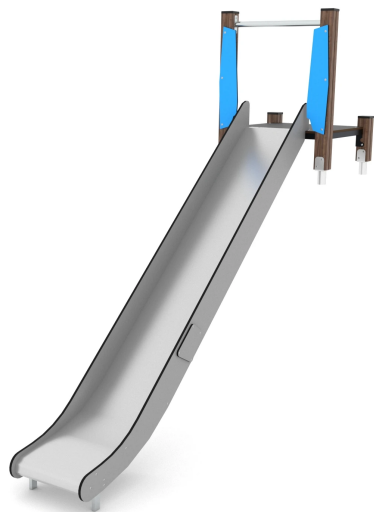

ELP32AWD1444

**Dane urządzenia:**

Długość urządzenia	321 cm
Szerokość urządzenia	84 cm
Wysokość całkowita	261 cm
Długość urządzenia	3 - 14 lat
Ilość dzieci	3 dzieci
Strefa bezpieczeństwa	20,80 m²
Wysokość swobodnego upadku	60 cm
Zgodność z normą PN-EN	1176-1:2017-12