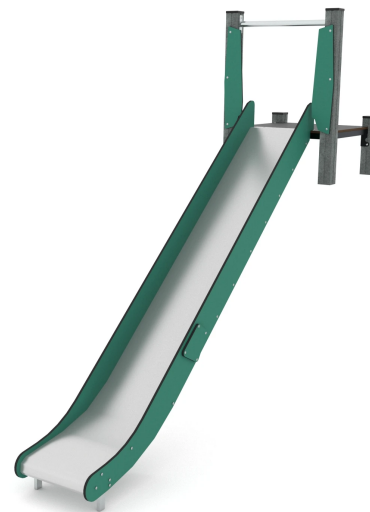

ELP32AWD1444

**Dane urządzenia:**

Długość urządzenia	321 cm
Szerokość urządzenia	84 cm
Wysokość całkowita	261 cm
Długość urządzenia	3 - 14 lat
Ilość dzieci	3 dzieci
Strefa bezpieczeństwa	20,80 m²
Wysokość swobodnego upadku	60 cm
Zgodność z normą PN-EN	1176-1:2017-12