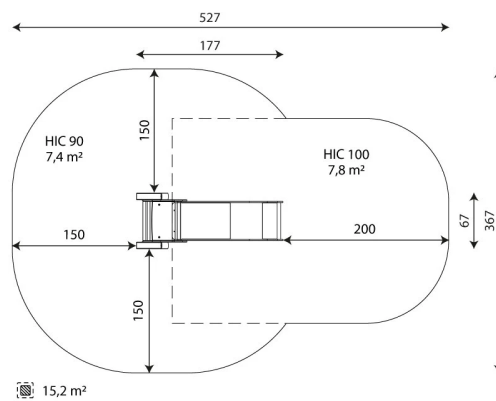

**ELP32A0830****Dane urządzenia:**

Długość urządzenia	<b>177 cm</b>
Szerokość urządzenia	<b>67 cm</b>
Wysokość całkowita	<b>175 cm</b>
Długość urządzenia	<b>3 - 12 lat</b>
Ilość dzieci	<b>3 dzieci</b>
Strefa bezpieczeństwa	<b>15,20 m<sup>2</sup></b>
Wysokość swobodnego upadku	<b>90 cm</b>
Zgodność z normą PN-EN	<b>1176-1:2017-12</b>