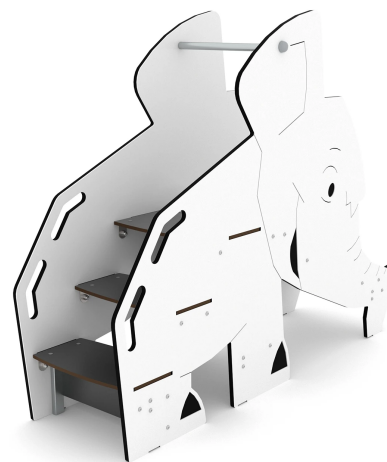

ELP32A0821

Dane urządzenia:

Długość urządzenia	173 cm
Szerokość urządzenia	55 cm
Wysokość całkowita	133 cm
Długość urządzenia	1 - 8 lat
Ilość dzieci	3 dzieci
Strefa bezpieczeństwa	15,00 m²
Wysokość swobodnego upadku	60 cm
Zgodność z normą PN-EN	1176-1:2017-12