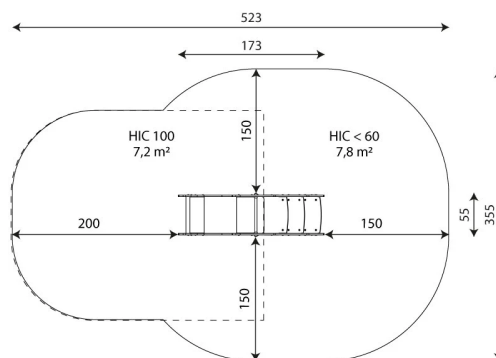

ELP32A0821

Dane urządzenia:

Długość urządzenia	173 cm
Szerokość urządzenia	55 cm
Wysokość całkowita	133 cm
Długość urządzenia	1 - 8 lat
Ilość dzieci	3 dzieci
Strefa bezpieczeństwa	15,00 m²
Wysokość swobodnego upadku	60 cm
Zgodność z normą PN-EN	1176-1:2017-12