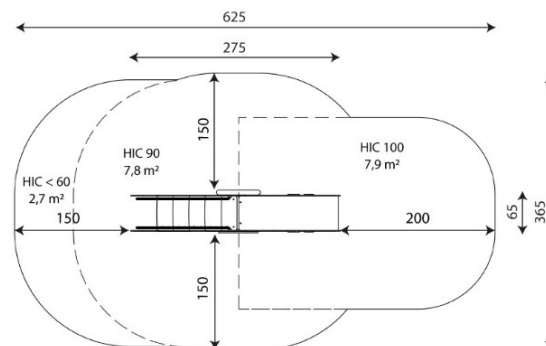

Zjeżdżalnia ELP32A0826

Dane urządzenia:

Jednostka	szt
Długość urządzenia	275 cm
Szerokość urządzenia	65 cm
Wysokość całkowita	165 cm
Długość urządzenia	1 - 8 lat
Ilość dzieci	5 dzieci
Strefa bezpieczeństwa	18,40 m ²
Wysokość swobodnego upadku	90 cm
Zgodność z normą PN-EN	1176-1:2017-12