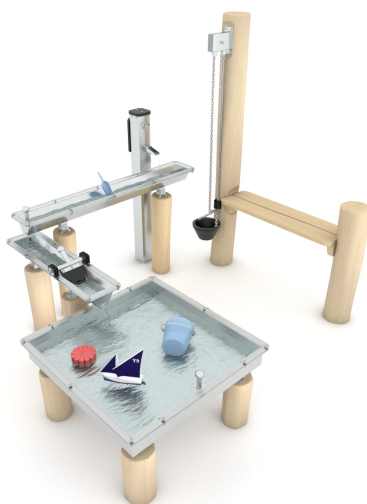

Zestaw na plac zabaw ELP32ARB2856

Dane urządzenia:

Jednostka	szt
Długość urządzenia	200 cm
Szerokość urządzenia	180 cm
Wysokość całkowita	180 cm
Długość urządzenia	1 - 1 roku
Strefa bezpieczeństwa	20,20 m ²
Wysokość swobodnego upadku	60 cm
Zgodność z normą PN-EN	1176-1:2017-12