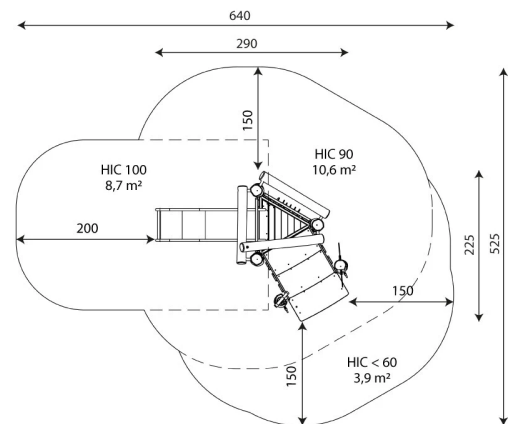

Zestaw na plac zabaw ELP32ARB1308

Dane urządzenia:

Jednostka	szt
Długość urządzenia	290 cm
Szerokość urządzenia	225 cm
Wysokość całkowita	280 cm
Długość urządzenia	Od 1 roku
Ilość dzieci	5 dzieci
Strefa bezpieczeństwa	23,20 m ²
Wysokość swobodnego upadku	90 cm
Zgodność z normą PN-EN	1176-1:2017-12

Dane mogą ulec zmianie bez wcześniejszego powiadomienia

23,2 m²