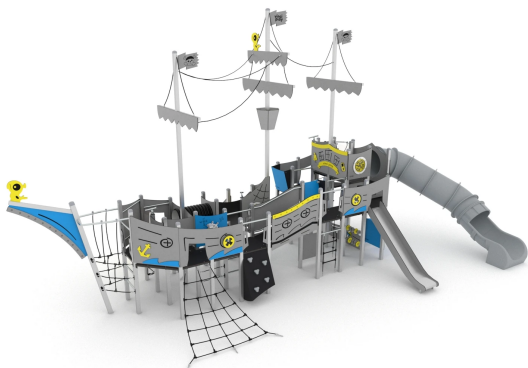

ELP32A1780

Dane urządzenia:

Długość urządzenia	1200 cm
Szerokość urządzenia	605 cm
Wysokość całkowita	645 cm
Długość urządzenia	4 - 14 lat
Ilość dzieci	87 dzieci
Strefa bezpieczeństwa	101,40 m²
Wysokość swobodnego upadku	270 cm
Zgodność z normą PN-EN	1176-1:2017-12