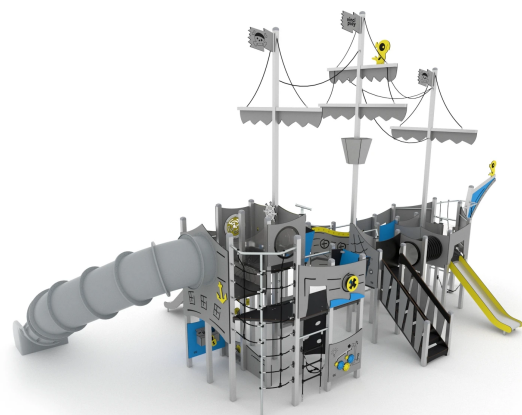

ELP32A1780

Dane urządzenia:

Długość urządzenia	1200 cm
Szerokość urządzenia	605 cm
Wysokość całkowita	645 cm
Długość urządzenia	4 - 14 lat
Ilość dzieci	87 dzieci
Strefa bezpieczeństwa	101,40 m²
Wysokość swobodnego upadku	270 cm
Zgodność z normą PN-EN	1176-1:2017-12