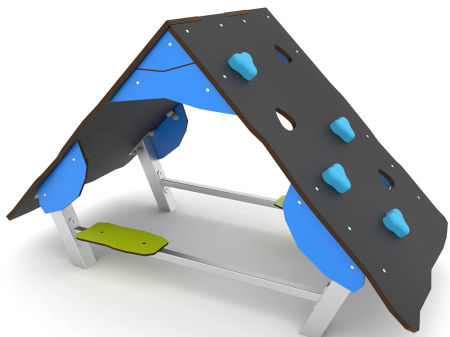

ELP32A0310

Dane urządzenia:

Długość urządzenia	201 cm
Szerokość urządzenia	105 cm
Wysokość całkowita	122 cm
Długość urządzenia	5 - 14 lat
Ilość dzieci	8 dzieci
Strefa bezpieczeństwa	18,10 m²
Wysokość swobodnego upadku	120 cm
Zgodność z normą PN-EN	1176-1:2017-12