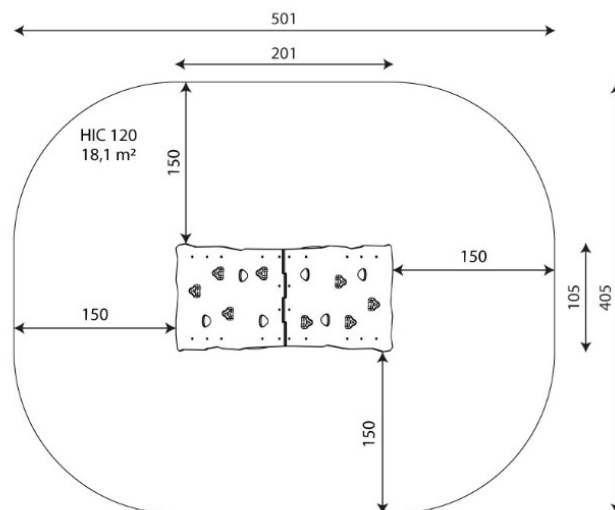

Zestaw na plac zabaw ELP32A0310-1

Dane urządzenia:

Jednostka	szt
Długość urządzenia	201 cm
Szerokość urządzenia	105 cm
Wysokość całkowita	122 cm
Długość urządzenia	5 - 14 lat
Ilość dzieci	8 dzieci
Strefa bezpieczeństwa	18,10 m²
Wysokość swobodnego upadku	120 cm
Zgodność z normą PN-EN	1176-1:2017-12