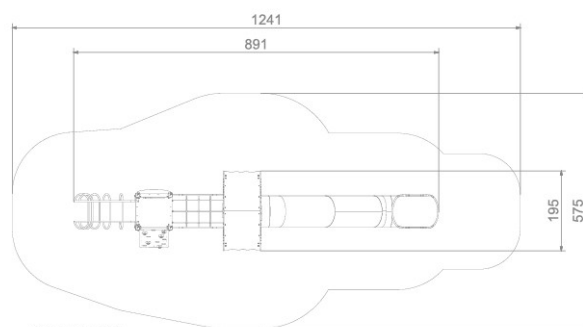

ELP32A0001-15

SKALA 1:100

Dane urządzenia:

Długość urządzenia	910 cm
Szerokość urządzenia	210 cm
Wysokość całkowita	371 cm
Długość urządzenia	3 - 12 lat
Ilość dzieci	14 dzieci
Strefa bezpieczeństwa	52,00 m²
Wysokość swobodnego upadku	210 cm
Zgodność z normą PN-EN	PN EN 1176