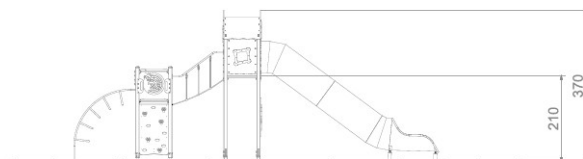

ELP32A0001-15

SKALA 1:100

Dane urządzenia:

Długość urządzenia	910 cm
Szerokość urządzenia	210 cm
Wysokość całkowita	371 cm
Długość urządzenia	3 - 12 lat
Ilość dzieci	14 dzieci
Strefa bezpieczeństwa	52,00 m²
Wysokość swobodnego upadku	210 cm
Zgodność z normą PN-EN	PN EN 1176