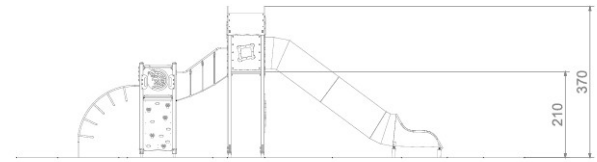

Zestaw na plac zabaw ELP32A0001-15

SKALA 1:100

Dane urządzenia:

Jednostka	szt
Długość urządzenia	910 cm
Szerokość urządzenia	210 cm
Wysokość całkowita	371 cm
Długość urządzenia	3 - 12 lat
Ilość dzieci	14 dzieci
Strefa bezpieczeństwa	52,00 m ²
Wysokość swobodnego upadku	210 cm
Zgodność z normą PN-EN	PN EN 1176