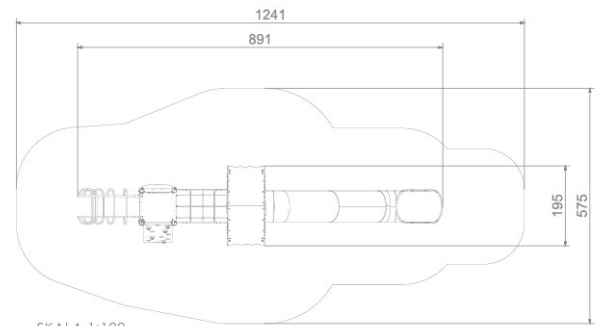

Zestaw na plac zabaw ELP32A0001-15

SKALA 1:100

Dane urządzenia:

Jednostka	szt
Długość urządzenia	910 cm
Szerokość urządzenia	210 cm
Wysokość całkowita	371 cm
Długość urządzenia	3 - 12 lat
Ilość dzieci	14 dzieci
Strefa bezpieczeństwa	52,00 m ²
Wysokość swobodnego upadku	210 cm
Zgodność z normą PN-EN	PN EN 1176