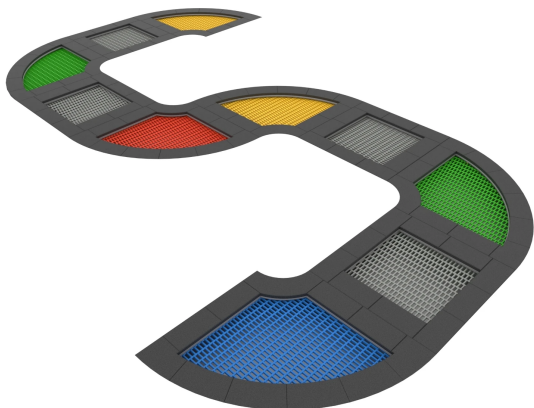

ELP32A2224

Dane urządzenia:

Długość urządzenia	905 cm
Szerokość urządzenia	680 cm
Długość urządzenia	4 - 15 lat
Ilość dzieci	10 dzieci
Strefa bezpieczeństwa	93,00 m²
Wysokość swobodnego upadku	90 cm
Zgodność z normą PN-EN	1176-1:2017-12