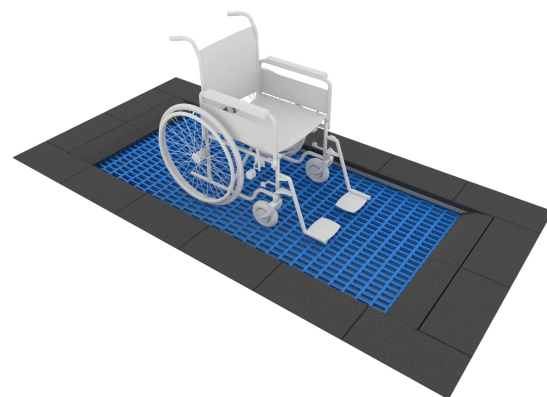

ELP32A2214

**Dane urządzenia:**

Długość urządzenia	300 cm
Szerokość urządzenia	150 cm
Długość urządzenia	4 - 15 lat
Ilość dzieci	1 dziecko
Strefa bezpieczeństwa	27,30 m²
Wysokość swobodnego upadku	90 cm
Zgodność z normą PN-EN	1176-1:2017-12