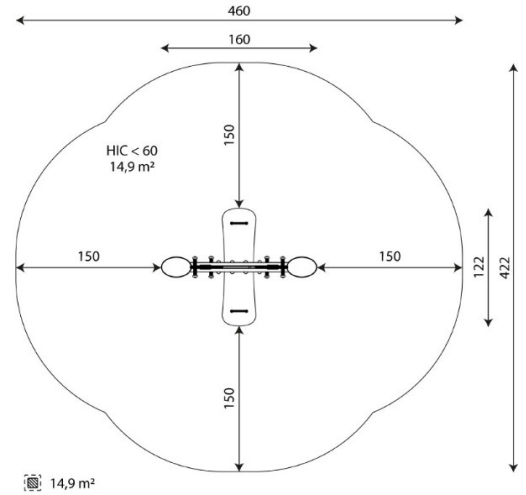

Sprężynowiec ELP32A0669

Dane urządzenia:

Jednostka	szt
Długość urządzenia	160 cm
Szerokość urządzenia	122 cm
Wysokość całkowita	92 cm
Długość urządzenia	1 - 12 lat
Ilość dzieci	4 dzieci
Strefa bezpieczeństwa	11,70 m²
Wysokość swobodnego upadku	60 cm
Zgodność z normą PN-EN	1176-1:2017-12