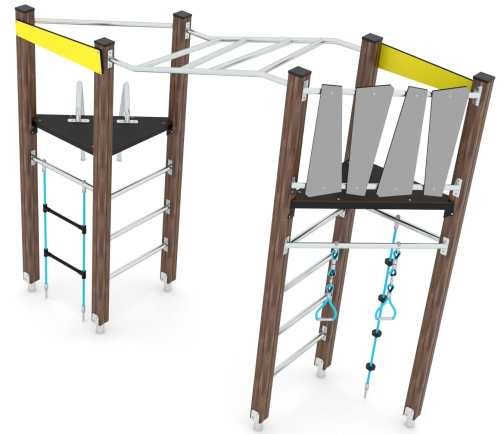

ELP32AWD1451**Dane urządzenia:**

Długość urządzenia	427 cm
Szerokość urządzenia	206 cm
Wysokość całkowita	260 cm
Długość urządzenia	7 - 16 lat
Ilość dzieci	14 dzieci
Strefa bezpieczeństwa	33,20 m²
Wysokość swobodnego upadku	250 cm
Zgodność z normą PN-EN	1176-1:2017-12