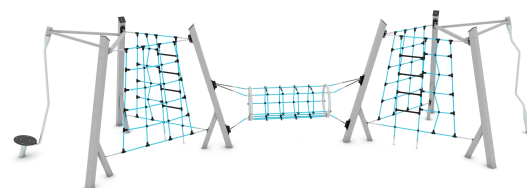

ELP32A1638

Dane urządzenia:

Długość urządzenia	925 cm
Szerokość urządzenia	260 cm
Wysokość całkowita	225 cm
Długość urządzenia	4 - 14 lat
Ilość dzieci	15 dzieci
Strefa bezpieczeństwa	51,30 m²
Wysokość swobodnego upadku	200 cm
Zgodność z normą PN-EN	1176-1:2017-12