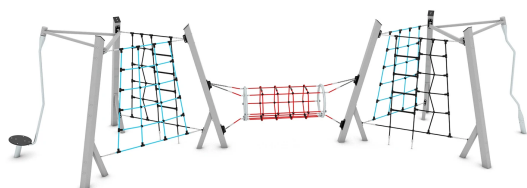

ELP32A1638

Dane urządzenia:

Długość urządzenia	925 cm
Szerokość urządzenia	260 cm
Wysokość całkowita	225 cm
Długość urządzenia	4 - 14 lat
Ilość dzieci	15 dzieci
Strefa bezpieczeństwa	51,30 m²
Wysokość swobodnego upadku	200 cm
Zgodność z normą PN-EN	1176-1:2017-12