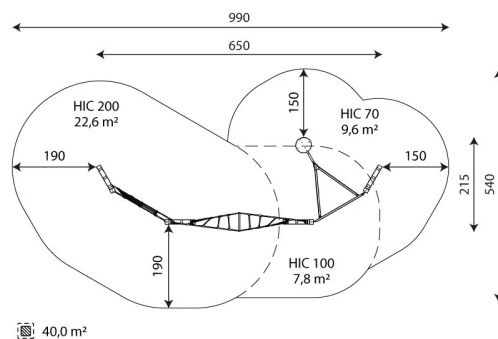

Dane urządzenia:

Długość urządzenia	650 cm
Szerokość urządzenia	215 cm
Wysokość całkowita	225 cm
Długość urządzenia	4 - 14 lat
Ilość dzieci	14 dzieci
Strefa bezpieczeństwa	40,00 m²
Wysokość swobodnego upadku	200 cm
Zgodność z normą PN-EN	1176-1:2017-12