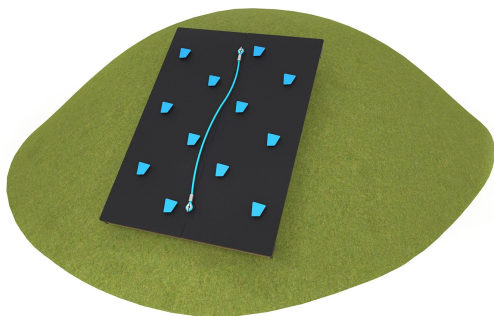

## ELP32A0499

**Dane urządzenia:**

Długość urządzenia	<b>135 cm</b>
Szerokość urządzenia	<b>185 cm</b>
Wysokość całkowita	<b>45 cm</b>
Długość urządzenia	<b>3 - 14 lat</b>
Ilość dzieci	<b>4 dzieci</b>
Strefa bezpieczeństwa	<b>19,20 m<sup>2</sup></b>
Wysokość swobodnego upadku	<b>60 cm</b>
Zgodność z normą PN-EN	<b>1176-1:2017-12</b>