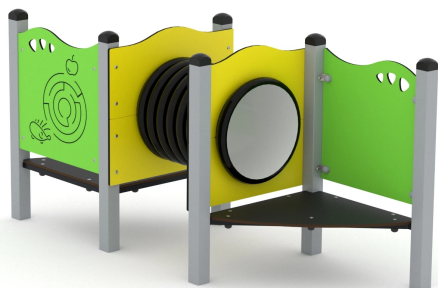

**ELP32A0412****Dane urządzenia:**

Długość urządzenia	<b>242 cm</b>
Szerokość urządzenia	<b>88 cm</b>
Wysokość całkowita	<b>121 cm</b>
Długość urządzenia	<b>3 - 14 lat</b>
Ilość dzieci	<b>3 dzieci</b>
Strefa bezpieczeństwa	<b>17,20 m<sup>2</sup></b>
Wysokość swobodnego upadku	<b>60 cm</b>
Zgodność z normą PN-EN	<b>1176-1:2017-12</b>