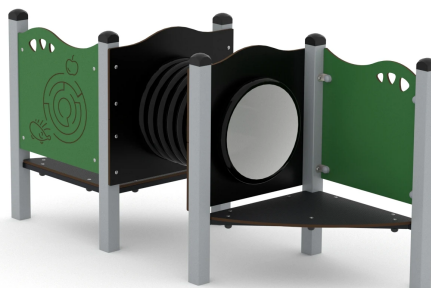

**ELP32A0412****Dane urządzenia:**

Długość urządzenia	<b>242 cm</b>
Szerokość urządzenia	<b>88 cm</b>
Wysokość całkowita	<b>121 cm</b>
Długość urządzenia	<b>3 - 14 lat</b>
Ilość dzieci	<b>3 dzieci</b>
Strefa bezpieczeństwa	<b>17,20 m<sup>2</sup></b>
Wysokość swobodnego upadku	<b>60 cm</b>
Zgodność z normą PN-EN	<b>1176-1:2017-12</b>