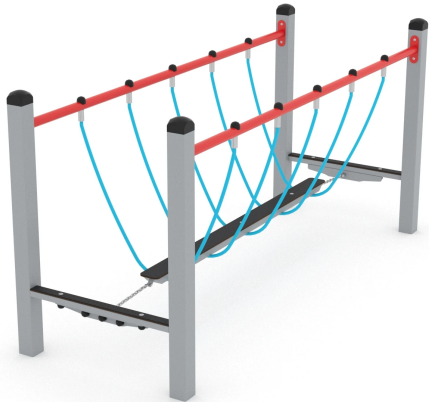

# Zestaw sprawno?ciowy ELP32A0404-1

## Dane urz?dzenia:

Jednostka	szt
D?ugo?? urz?dzenia	241 cm
Szeroko?? urz?dzenia	88 cm
Wysoko?? ca?kowita	121 cm
D?ugo?? urz?dzenia	3 - 14 lat
Ilos? dzieci	3 dzieci
Strefa bezpiecze?stwa	19,10 m <sup>2</sup>
Wysoko?? swobodnego upadku	60 cm
Zgodno?? z norm? PN-EN	1176-1:2017-12