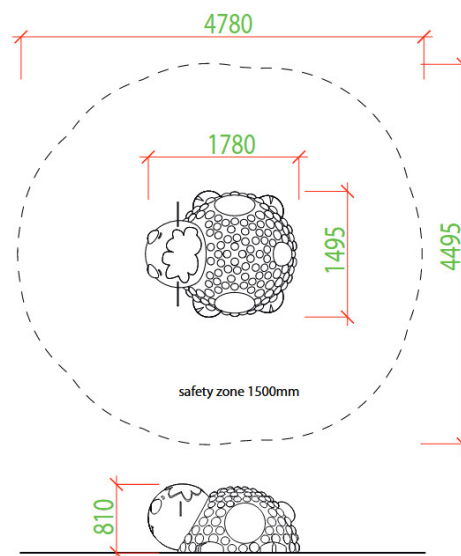

Ułatwienia integracyjne/ niepełnosprawności

- integracja

Rozwój intelektualny

- sensoryka

Rozwój fizyczny

- wspinanie