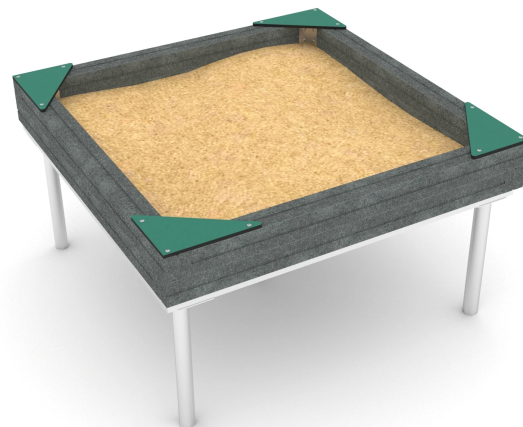

ELP32AWD1482

**Dane urządzenia:**

Długość urządzenia	139 cm
Szerokość urządzenia	139 cm
Wysokość całkowita	78 cm
Długość urządzenia	1 - 12 lat
Ilość dzieci	8 dzieci
Strefa bezpieczeństwa	17,30 m²
Wysokość swobodnego upadku	60 cm
Zgodność z normą PN-EN	1176-1:2017-12