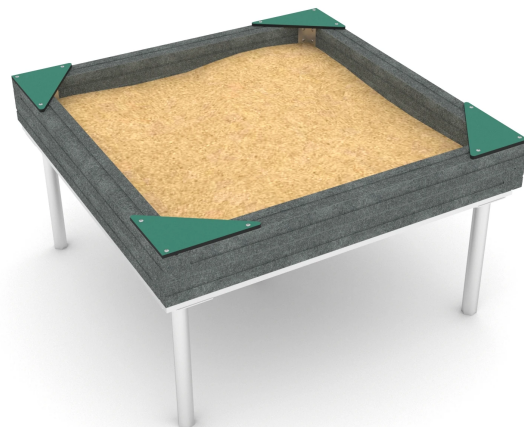

ELP32AWD1482

Dane urządzenia:

Długość urządzenia	139 cm
Szerokość urządzenia	139 cm
Wysokość całkowita	78 cm
Długość urządzenia	1 - 12 lat
Ilość dzieci	8 dzieci
Strefa bezpieczeństwa	17,30 m²
Wysokość swobodnego upadku	60 cm
Zgodność z normą PN-EN	1176-1:2017-12