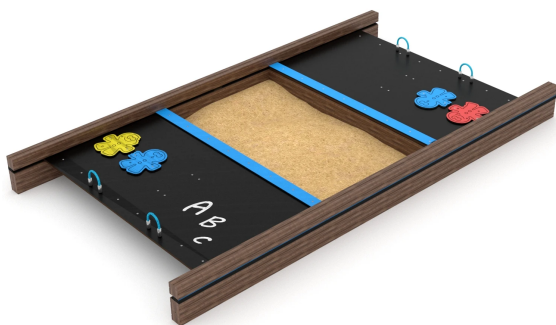

Piaskownica ELP32AWD1457-1

Dane urządzenia:

Jednostka	szt
Długość urządzenia	380 cm
Szerokość urządzenia	210 cm
Wysokość całkowita	35 cm
Długość urządzenia	1 - 12 lat
Ilość dzieci	11 dzieci
Strefa bezpieczeństwa	32,70 m²
Wysokość swobodnego upadku	60 cm
Zgodność z normą PN-EN	1176-1:2017-12