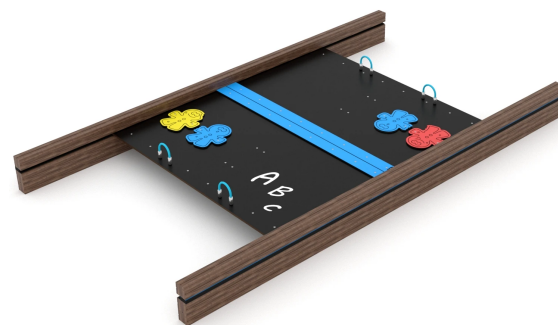

ELP32AWD1457-1

**Dane urządzenia:**

Długość urządzenia	380 cm
Szerokość urządzenia	210 cm
Wysokość całkowita	35 cm
Długość urządzenia	1 - 12 lat
Ilość dzieci	11 dzieci
Strefa bezpieczeństwa	32,70 m²
Wysokość swobodnego upadku	60 cm
Zgodność z normą PN-EN	1176-1:2017-12