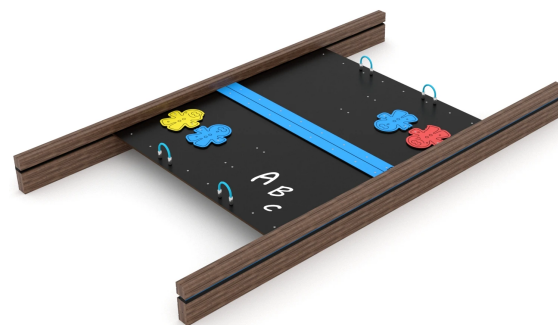

Piaskownica ELP32AWD1457-1

Dane urządzenia:

Jednostka	szt
Długość urządzenia	380 cm
Szerokość urządzenia	210 cm
Wysokość całkowita	35 cm
Długość urządzenia	1 - 12 lat
Ilość dzieci	11 dzieci
Strefa bezpieczeństwa	32,70 m²
Wysokość swobodnego upadku	60 cm
Zgodność z normą PN-EN	1176-1:2017-12