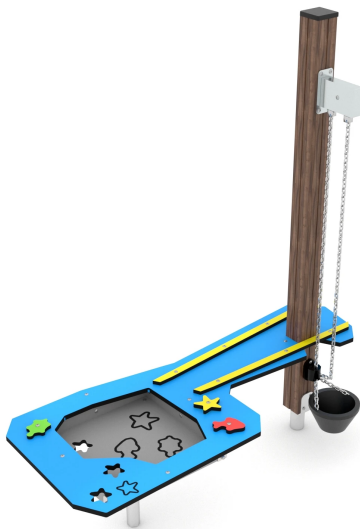

Piaskownica ELP32AWD1456

Dane urządzenia:

Jednostka	szt
Długość urządzenia	145 cm
Szerokość urządzenia	62 cm
Wysokość całkowita	170 cm
Długość urządzenia	1 - 12 lat
Ilość dzieci	5 dzieci
Strefa bezpieczeństwa	13,70 m²
Wysokość swobodnego upadku	60 cm
Zgodność z normą PN-EN	1176-1:2017-12