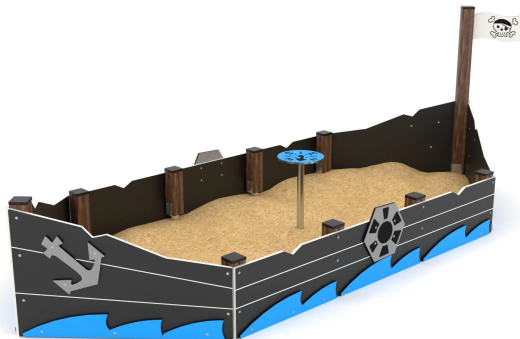

ELP32AWD1416**Dane urządzenia:**

Długość urządzenia	415 cm
Szerokość urządzenia	165 cm
Wysokość całkowita	140 cm
Długość urządzenia	1 - 12 lat
Ilość dzieci	11 dzieci
Strefa bezpieczeństwa	27,00 m²
Wysokość swobodnego upadku	60 cm
Zgodność z normą PN-EN	1176-1:2017-12