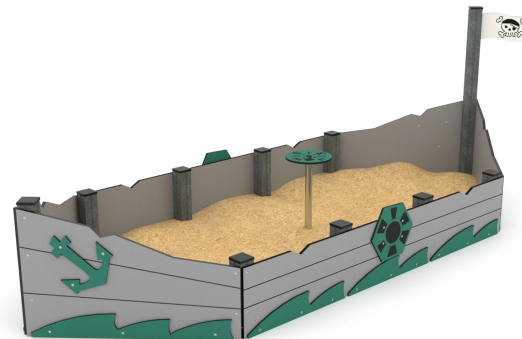

ELP32AWD1416**Dane urządzenia:**

Długość urządzenia	415 cm
Szerokość urządzenia	165 cm
Wysokość całkowita	140 cm
Długość urządzenia	1 - 12 lat
Ilość dzieci	11 dzieci
Strefa bezpieczeństwa	27,00 m²
Wysokość swobodnego upadku	60 cm
Zgodność z normą PN-EN	1176-1:2017-12