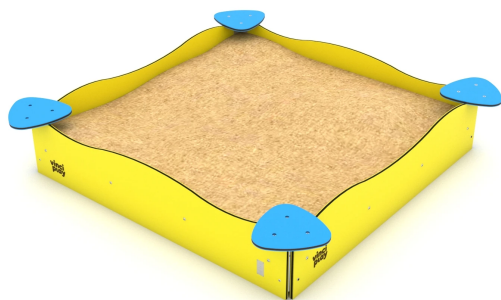

## ELP32A0801-1

**Dane urządzenia:**

Długość urządzenia	<b>178 cm</b>
Szerokość urządzenia	<b>178 cm</b>
Wysokość całkowita	<b>30 cm</b>
Długość urządzenia	<b>1 - 12 lat</b>
Ilość dzieci	<b>11 dzieci</b>
Strefa bezpieczeństwa	<b>20,90 m<sup>2</sup></b>
Wysokość swobodnego upadku	<b>60 cm</b>
Zgodność z normą PN-EN	<b>1176-1:2017-12</b>