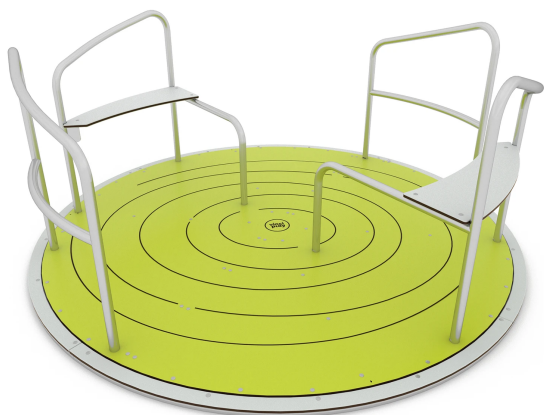

**ELP32A0728**

**Dane urządzenia:**

Długość urządzenia	<b>220 cm</b>
Szerokość urządzenia	<b>220 cm</b>
Wysokość całkowita	<b>90 cm</b>
Długość urządzenia	<b>3 - 12 lat</b>
Ilość dzieci	<b>6 dzieci</b>
Strefa bezpieczeństwa	<b>30,20 m<sup>2</sup></b>
Wysokość swobodnego upadku	<b>90 cm</b>
Zgodność z normą PN-EN	<b>1176-1:2017-12</b>