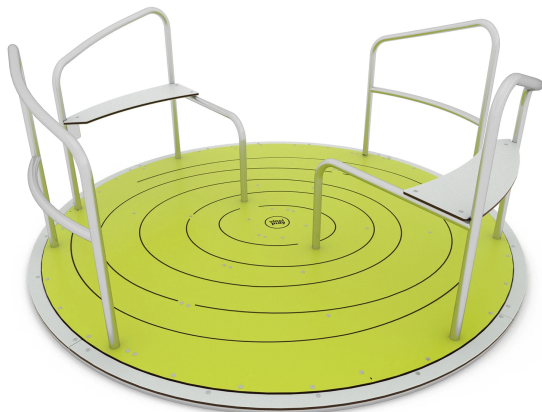

ELP32A0728

Dane urządzenia:

Długość urządzenia	220 cm
Szerokość urządzenia	220 cm
Wysokość całkowita	90 cm
Długość urządzenia	3 - 12 lat
Ilość dzieci	6 dzieci
Strefa bezpieczeństwa	30,20 m²
Wysokość swobodnego upadku	90 cm
Zgodność z normą PN-EN	1176-1:2017-12