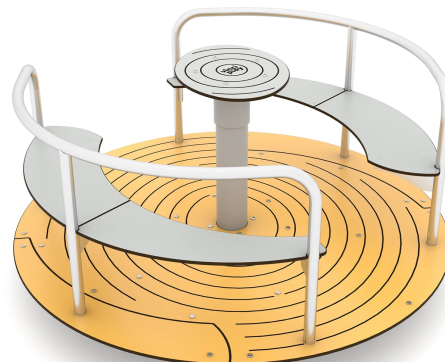

**ELP32A0706-1**

**Dane urządzenia:**

Długość urządzenia	<b>150 cm</b>
Szerokość urządzenia	<b>150 cm</b>
Wysokość całkowita	<b>68 cm</b>
Długość urządzenia	<b>3 - 12 lat</b>
Ilość dzieci	<b>8 dzieci</b>
Strefa bezpieczeństwa	<b>23,80 m<sup>2</sup></b>
Wysokość swobodnego upadku	<b>68 cm</b>
Zgodność z normą PN-EN	<b>1176-1:2017-12</b>