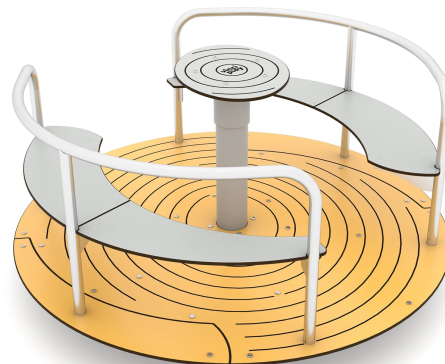

ELP32A0706-1

Dane urządzenia:

Długość urządzenia	150 cm
Szerokość urządzenia	150 cm
Wysokość całkowita	68 cm
Długość urządzenia	3 - 12 lat
Ilość dzieci	8 dzieci
Strefa bezpieczeństwa	23,80 m²
Wysokość swobodnego upadku	68 cm
Zgodność z normą PN-EN	1176-1:2017-12