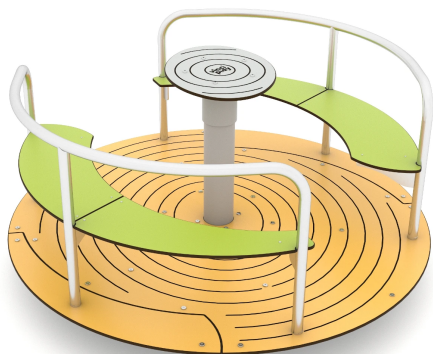

ELP32A0706-1

Dane urządzenia:

Długość urządzenia	150 cm
Szerokość urządzenia	150 cm
Wysokość całkowita	68 cm
Długość urządzenia	3 - 12 lat
Ilość dzieci	8 dzieci
Strefa bezpieczeństwa	23,80 m²
Wysokość swobodnego upadku	68 cm
Zgodność z normą PN-EN	1176-1:2017-12