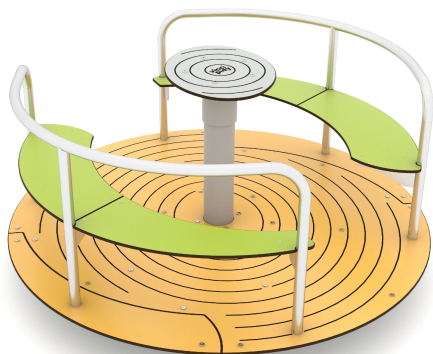

**ELP32A0706-1**

**Dane urządzenia:**

Długość urządzenia	<b>150 cm</b>
Szerokość urządzenia	<b>150 cm</b>
Wysokość całkowita	<b>68 cm</b>
Długość urządzenia	<b>3 - 12 lat</b>
Ilość dzieci	<b>8 dzieci</b>
Strefa bezpieczeństwa	<b>23,80 m<sup>2</sup></b>
Wysokość swobodnego upadku	<b>68 cm</b>
Zgodność z normą PN-EN	<b>1176-1:2017-12</b>