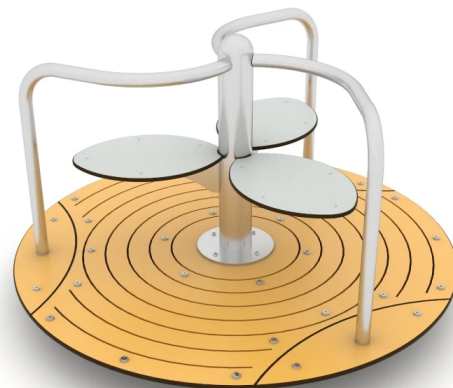

**ELP32A0703-1****Dane urządzenia:**

Długość urządzenia	<b>120 cm</b>
Szerokość urządzenia	<b>120 cm</b>
Wysokość całkowita	<b>73 cm</b>
Długość urządzenia	<b>3 - 12 lat</b>
Ilość dzieci	<b>6 dzieci</b>
Strefa bezpieczeństwa	<b>21,20 m<sup>2</sup></b>
Wysokość swobodnego upadku	<b>73 cm</b>
Zgodność z normą PN-EN	<b>1176-1:2017-12</b>