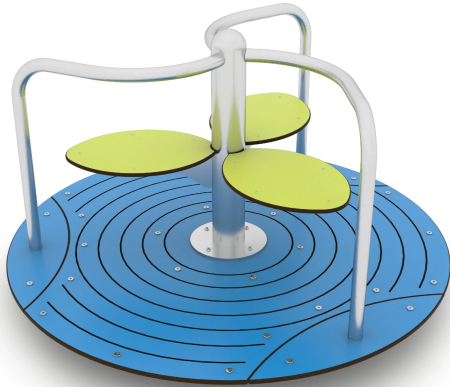

ELP32A0703-1

Dane urządzenia:

Długość urządzenia	120 cm
Szerokość urządzenia	120 cm
Wysokość całkowita	73 cm
Długość urządzenia	3 - 12 lat
Ilość dzieci	6 dzieci
Strefa bezpieczeństwa	21,20 m²
Wysokość swobodnego upadku	73 cm
Zgodność z normą PN-EN	1176-1:2017-12