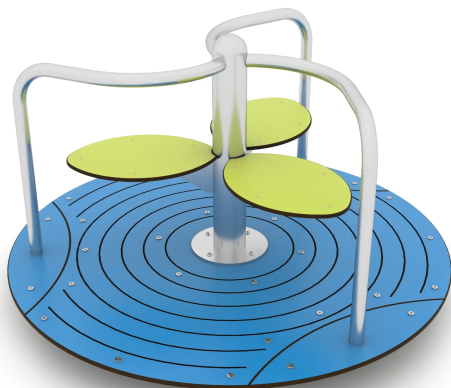

**ELP32A0703-1****Dane urządzenia:**

Długość urządzenia	<b>120 cm</b>
Szerokość urządzenia	<b>120 cm</b>
Wysokość całkowita	<b>73 cm</b>
Długość urządzenia	<b>3 - 12 lat</b>
Ilość dzieci	<b>6 dzieci</b>
Strefa bezpieczeństwa	<b>21,20 m<sup>2</sup></b>
Wysokość swobodnego upadku	<b>73 cm</b>
Zgodność z normą PN-EN	<b>1176-1:2017-12</b>