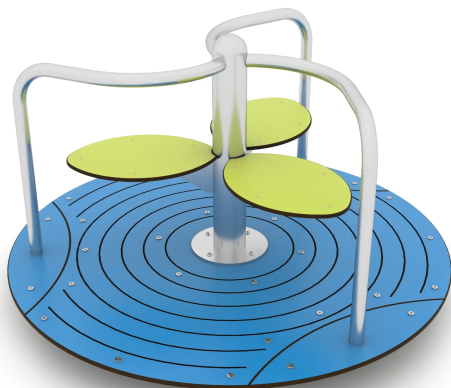

Karuzela ELP32A0703-1

Dane urządzenia:

Jednostka	szt
Długość urządzenia	120 cm
Szerokość urządzenia	120 cm
Wysokość całkowita	73 cm
Długość urządzenia	3 - 12 lat
Ilość dzieci	6 dzieci
Strefa bezpieczeństwa	21,20 m²
Wysokość swobodnego upadku	73 cm
Zgodność z normą PN-EN	1176-1:2017-12