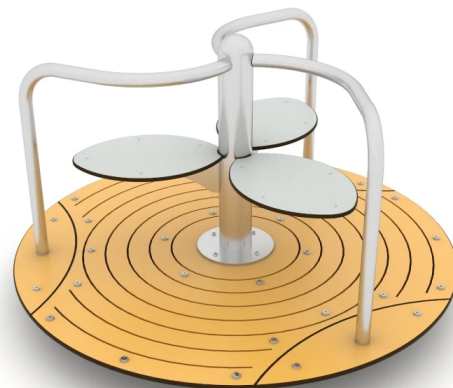

Karuzela ELP32A0703-1

Dane urządzenia:

Jednostka	szt
Długość urządzenia	120 cm
Szerokość urządzenia	120 cm
Wysokość całkowita	73 cm
Długość urządzenia	3 - 12 lat
Ilość dzieci	6 dzieci
Strefa bezpieczeństwa	21,20 m²
Wysokość swobodnego upadku	73 cm
Zgodność z normą PN-EN	1176-1:2017-12