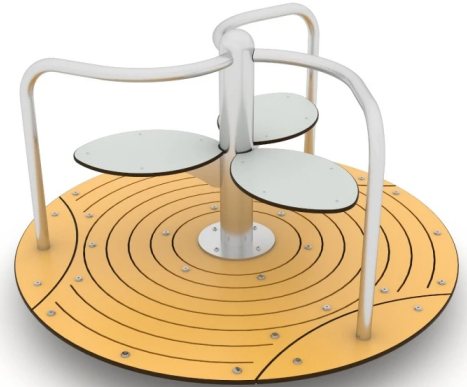

ELP32A0703-1

Dane urządzenia:

Długość urządzenia	120 cm
Szerokość urządzenia	120 cm
Wysokość całkowita	73 cm
Długość urządzenia	3 - 12 lat
Ilość dzieci	6 dzieci
Strefa bezpieczeństwa	21,20 m²
Wysokość swobodnego upadku	73 cm
Zgodność z normą PN-EN	1176-1:2017-12