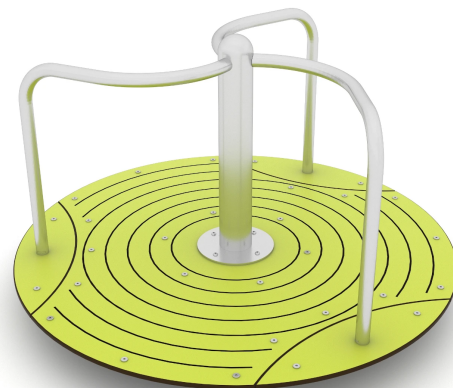

ELP32A0702-2

Dane urządzenia:

Długość urządzenia	120 cm
Szerokość urządzenia	120 cm
Wysokość całkowita	73 cm
Długość urządzenia	3 - 12 lat
Ilość dzieci	4 dzieci
Strefa bezpieczeństwa	21,20 m²
Wysokość swobodnego upadku	73 cm
Zgodność z normą PN-EN	1176-1:2017-12