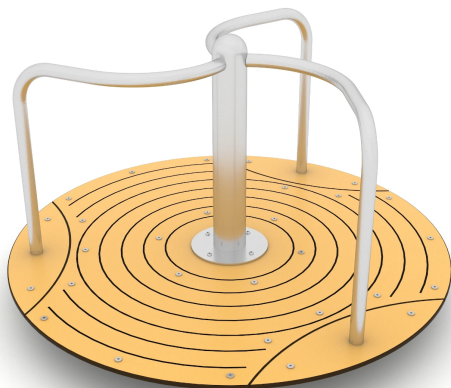

ELP32A0702-2**Dane urządzenia:**

Długość urządzenia	120 cm
Szerokość urządzenia	120 cm
Wysokość całkowita	73 cm
Długość urządzenia	3 - 12 lat
Ilość dzieci	4 dzieci
Strefa bezpieczeństwa	21,20 m²
Wysokość swobodnego upadku	73 cm
Zgodność z normą PN-EN	1176-1:2017-12