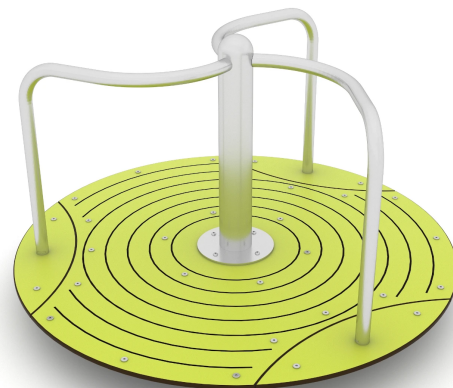

ELP32A0702-2**Dane urządzenia:**

Długość urządzenia	120 cm
Szerokość urządzenia	120 cm
Wysokość całkowita	73 cm
Długość urządzenia	3 - 12 lat
Ilość dzieci	4 dzieci
Strefa bezpieczeństwa	21,20 m²
Wysokość swobodnego upadku	73 cm
Zgodność z normą PN-EN	1176-1:2017-12