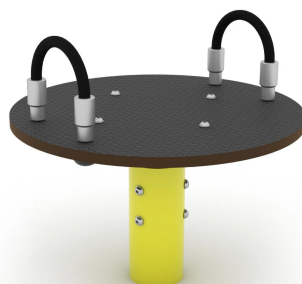

ELP32A0700-1

**Dane urządzenia:**

Długość urządzenia	50 cm
Szerokość urządzenia	50 cm
Wysokość całkowita	45 cm
Długość urządzenia	3 - 12 lat
Ilość dzieci	3 dzieci
Strefa bezpieczeństwa	15,90 m²
Wysokość swobodnego upadku	60 cm
Zgodność z normą PN-EN	1176-1:2017-12