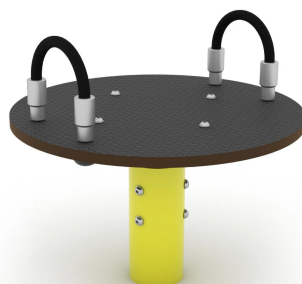

## ELP32A0700-1

**Dane urządzenia:**

Długość urządzenia	<b>50 cm</b>
Szerokość urządzenia	<b>50 cm</b>
Wysokość całkowita	<b>45 cm</b>
Długość urządzenia	<b>3 - 12 lat</b>
Ilość dzieci	<b>3 dzieci</b>
Strefa bezpieczeństwa	<b>15,90 m<sup>2</sup></b>
Wysokość swobodnego upadku	<b>60 cm</b>
Zgodność z normą PN-EN	<b>1176-1:2017-12</b>