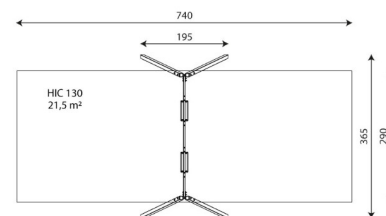

ELP32AST1422**Dane urządzenia:**

Długość urządzenia	195 cm
Szerokość urządzenia	365 cm
Wysokość całkowita	240 cm
Długość urządzenia	1 - 14 lat
Ilość dzieci	2 dzieci
Strefa bezpieczeństwa	21,50 m²
Wysokość swobodnego upadku	130 cm
Zgodność z normą PN-EN	1176-1:2017-12