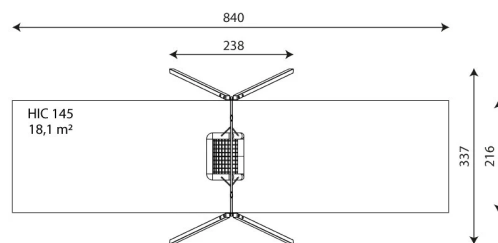

Huśtawka ELP32AST0517

Dane urządzenia:

Jednostka	szt
Długość urządzenia	238 cm
Szerokość urządzenia	337 cm
Wysokość całkowita	293 cm
Długość urządzenia	3 - 12 lat
Ilość dzieci	1 dziecko
Strefa bezpieczeństwa	18,10 m²
Wysokość swobodnego upadku	145 cm
Zgodność z normą PN-EN	1176-1:2017-12