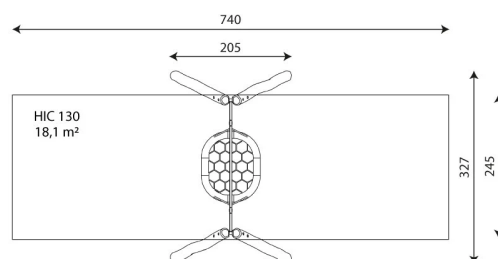

ELP32ARB1423**Dane urządzenia:**

Długość urządzenia	205 cm
Szerokość urządzenia	327 cm
Wysokość całkowita	238 cm
Długość urządzenia	3 - 12 lat
Ilość dzieci	7 dzieci
Strefa bezpieczeństwa	18,10 m²
Wysokość swobodnego upadku	130 cm
Zgodność z normą PN-EN	1176-1:2017-12