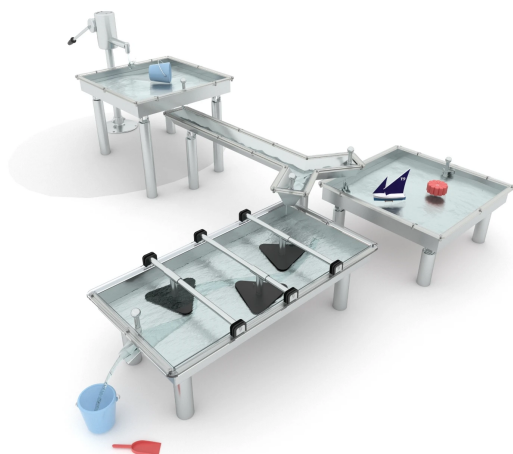

ELP32AWP2863

Dane urządzenia:

Długość urządzenia	325 cm
Szerokość urządzenia	250 cm
Wysokość całkowita	125 cm
Długość urządzenia	1 - 1 roku
Strefa bezpieczeństwa	26,50 m²
Wysokość swobodnego upadku	60 cm
Zgodność z normą PN-EN	1176-1:2017-12