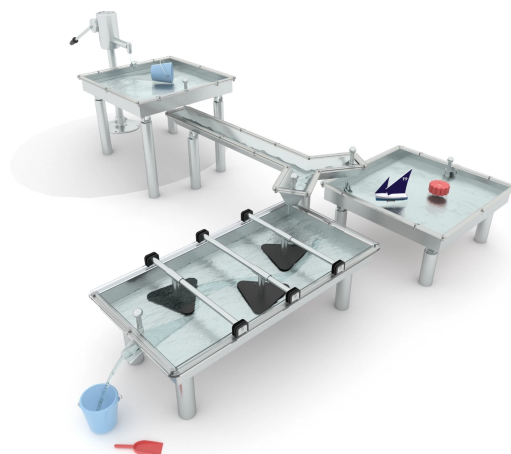

ELP32AWP2863

Dane urządzenia:

Długość urządzenia	325 cm
Szerokość urządzenia	250 cm
Wysokość całkowita	125 cm
Długość urządzenia	1 - 1 roku
Strefa bezpieczeństwa	26,50 m²
Wysokość swobodnego upadku	60 cm
Zgodność z normą PN-EN	1176-1:2017-12