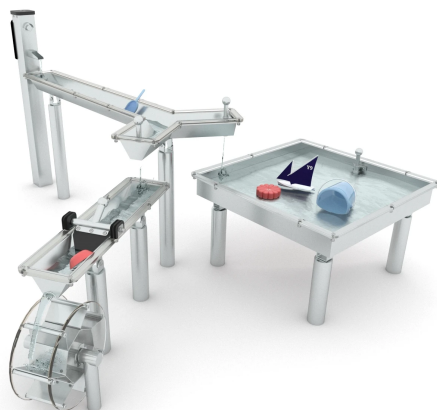

# ELP32AWP2858

**Dane urządzenia:**

Długość urządzenia	<b>240 cm</b>
Szerokość urządzenia	<b>205 cm</b>
Wysokość całkowita	<b>115 cm</b>
Długość urządzenia	<b>1 - 1 roku</b>
Strefa bezpieczeństwa	<b>20,40 m<sup>2</sup></b>
Wysokość swobodnego upadku	<b>60 cm</b>
Zgodność z normą PN-EN	<b>1176-1:2017-12</b>