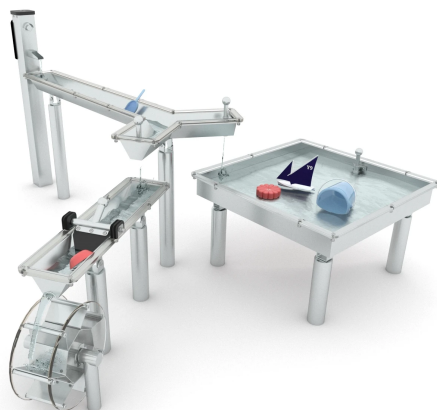

ELP32AWP2858

Dane urządzenia:

Długość urządzenia	240 cm
Szerokość urządzenia	205 cm
Wysokość całkowita	115 cm
Długość urządzenia	1 - 1 roku
Strefa bezpieczeństwa	20,40 m²
Wysokość swobodnego upadku	60 cm
Zgodność z normą PN-EN	1176-1:2017-12