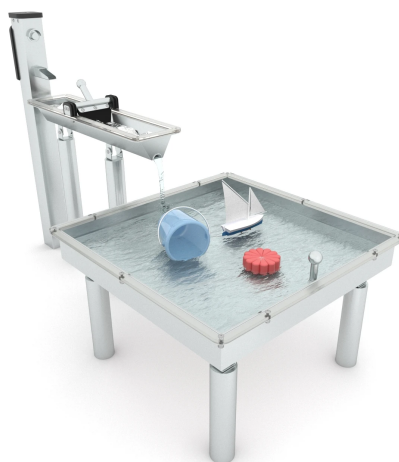

ELP32AWP2853

Dane urządzenia:

Długość urządzenia	175 cm
Szerokość urządzenia	90 cm
Wysokość całkowita	115 cm
Długość urządzenia	1 - 1 roku
Strefa bezpieczeństwa	15,30 m²
Wysokość swobodnego upadku	60 cm
Zgodność z normą PN-EN	1176-1:2017-12