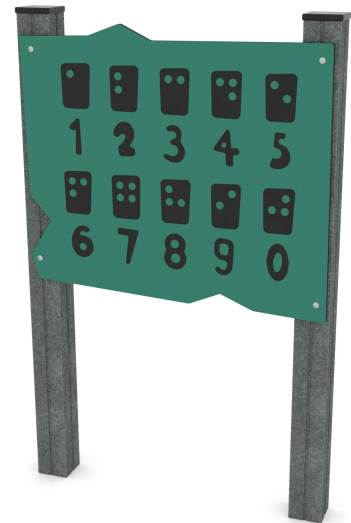

ELP32AWD1563

**Dane urządzenia:**

Długość urządzenia	84 cm
Szerokość urządzenia	11 cm
Wysokość całkowita	130 cm
Długość urządzenia	1 - 8 lat
Ilość dzieci	1 dziecko
Strefa bezpieczeństwa	10,00 m²
Wysokość swobodnego upadku	60 cm
Zgodność z normą PN-EN	1176-1:2017-12