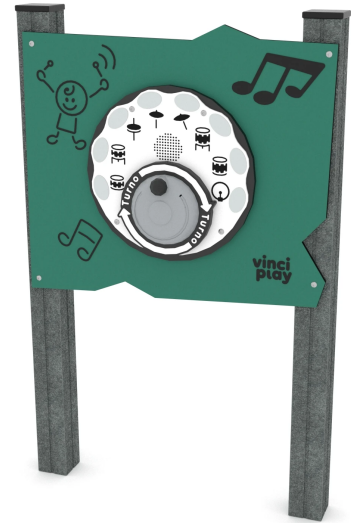

# Zabawka edukacyjna ELP32AWD1562

## Dane urządzenia:

Jednostka	<b>szt</b>
Długość urządzenia	<b>84 cm</b>
Szerokość urządzenia	<b>20 cm</b>
Wysokość całkowita	<b>130 cm</b>
Długość urządzenia	<b>2 - 14 lat</b>
Ilość dzieci	<b>1 dziecko</b>
Strefa bezpieczeństwa	<b>10,40 m<sup>2</sup></b>
Wysokość swobodnego upadku	<b>60 cm</b>
Zgodność z normą PN-EN	<b>1176-1:2017-12</b>