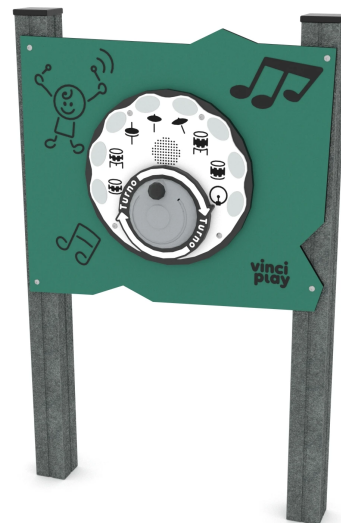

# ELP32AWD1562

### Dane urządzenia:

Długość urządzenia	<b>84 cm</b>
Szerokość urządzenia	<b>20 cm</b>
Wysokość całkowita	<b>130 cm</b>
Długość urządzenia	<b>2 - 14 lat</b>
Ilość dzieci	<b>1 dziecko</b>
Strefa bezpieczeństwa	<b>10,40 m<sup>2</sup></b>
Wysokość swobodnego upadku	<b>60 cm</b>
Zgodność z normą PN-EN	<b>1176-1:2017-12</b>