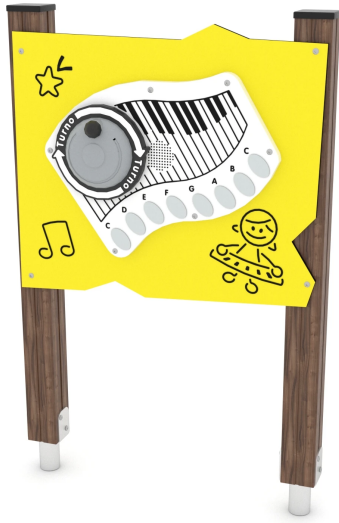

ELP32AWD1561

**Dane urządzenia:**

Długość urządzenia	84 cm
Szerokość urządzenia	20 cm
Wysokość całkowita	130 cm
Długość urządzenia	2 - 14 lat
Ilość dzieci	1 dziecko
Strefa bezpieczeństwa	10,40 m²
Wysokość swobodnego upadku	60 cm
Zgodność z normą PN-EN	1176-1:2017-12