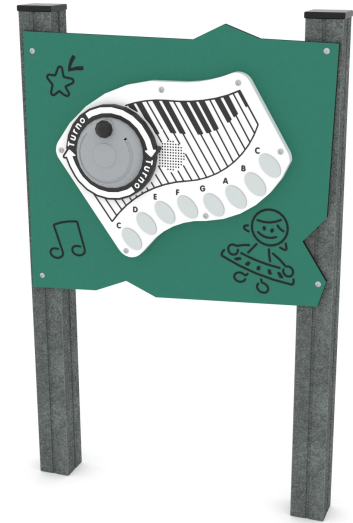

ELP32AWD1561

**Dane urządzenia:**

Długość urządzenia	84 cm
Szerokość urządzenia	20 cm
Wysokość całkowita	130 cm
Długość urządzenia	2 - 14 lat
Ilość dzieci	1 dziecko
Strefa bezpieczeństwa	10,40 m²
Wysokość swobodnego upadku	60 cm
Zgodność z normą PN-EN	1176-1:2017-12