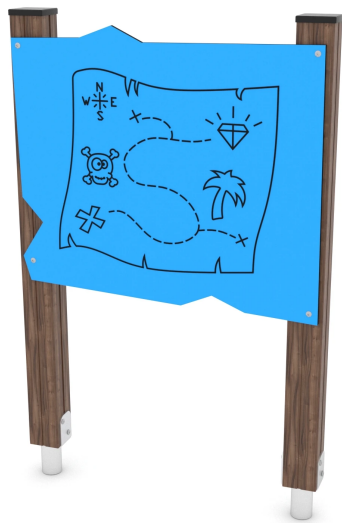

ELP32AWD1477

Dane urządzenia:

Długość urządzenia	84 cm
Szerokość urządzenia	11 cm
Wysokość całkowita	130 cm
Długość urządzenia	1 - 8 lat
Ilość dzieci	1 dziecko
Strefa bezpieczeństwa	10,00 m²
Wysokość swobodnego upadku	60 cm
Zgodność z normą PN-EN	1176-1:2017-12