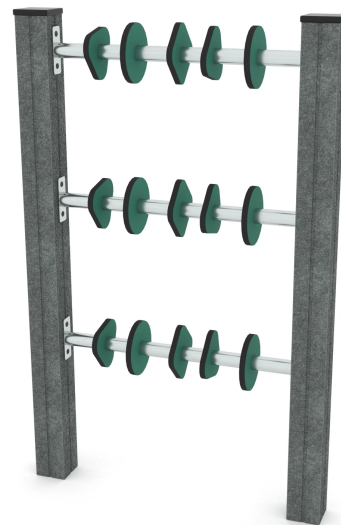

ELP32AWD1472

**Dane urządzenia:**

Długość urządzenia	84 cm
Szerokość urządzenia	15 cm
Wysokość całkowita	130 cm
Długość urządzenia	1 - 8 lat
Ilość dzieci	2 dzieci
Strefa bezpieczeństwa	10,20 m²
Wysokość swobodnego upadku	60 cm
Zgodność z normą PN-EN	1176-1:2017-12