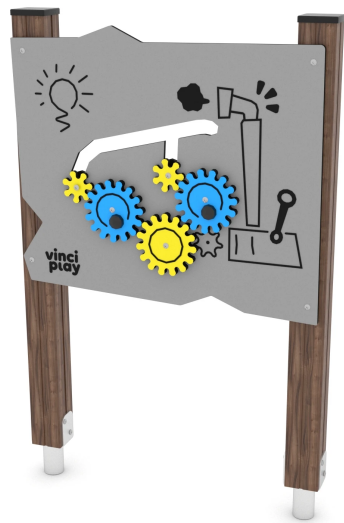

ELP32AWD1467

Dane urządzenia:

Długość urządzenia	84 cm
Szerokość urządzenia	12 cm
Wysokość całkowita	130 cm
Długość urządzenia	1 - 8 lat
Ilość dzieci	1 dziecko
Strefa bezpieczeństwa	10,10 m²
Wysokość swobodnego upadku	60 cm
Zgodność z normą PN-EN	1176-1:2017-12