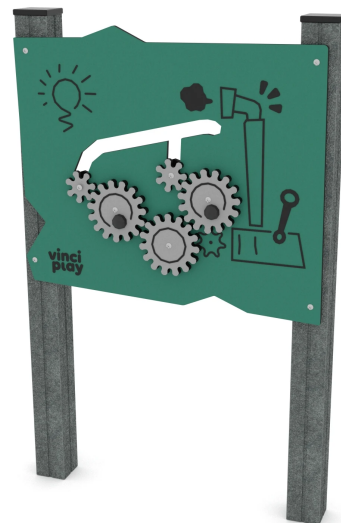

ELP32AWD1467

Dane urządzenia:

Długość urządzenia	84 cm
Szerokość urządzenia	12 cm
Wysokość całkowita	130 cm
Długość urządzenia	1 - 8 lat
Ilość dzieci	1 dziecko
Strefa bezpieczeństwa	10,10 m²
Wysokość swobodnego upadku	60 cm
Zgodność z normą PN-EN	1176-1:2017-12