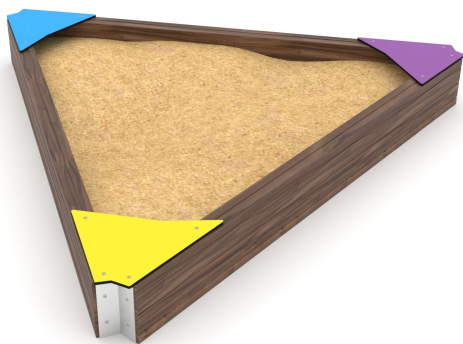

ELP32AWD1429

**Dane urządzenia:**

Długość urządzenia	254 cm
Szerokość urządzenia	221 cm
Wysokość całkowita	28 cm
Długość urządzenia	1 - 12 lat
Ilość dzieci	9 dzieci
Strefa bezpieczeństwa	21,80 m²
Wysokość swobodnego upadku	60 cm
Zgodność z normą PN-EN	1176-1:2017-12