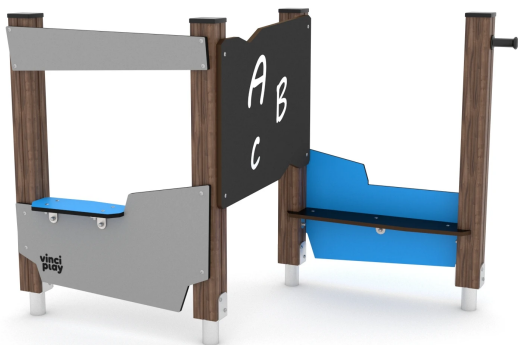

ELP32AWD1427

Dane urządzenia:

Długość urządzenia	167 cm
Szerokość urządzenia	97 cm
Wysokość całkowita	114 cm
Długość urządzenia	1 - 8 lat
Ilość dzieci	5 dzieci
Strefa bezpieczeństwa	14,50 m²
Wysokość swobodnego upadku	60 cm
Zgodność z normą PN-EN	1176-1:2017-12