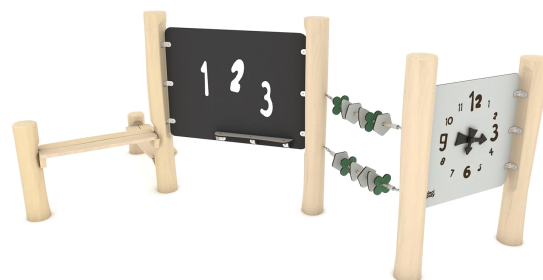

ELP32ARB1344

Dane urządzenia:

Długość urządzenia	311 cm
Szerokość urządzenia	309 cm
Wysokość całkowita	150 cm
Długość urządzenia	1 - 8 lat
Ilość dzieci	10 dzieci
Strefa bezpieczeństwa	25,20 m²
Wysokość swobodnego upadku	60 cm
Zgodność z normą PN-EN	1176-1:2017-12