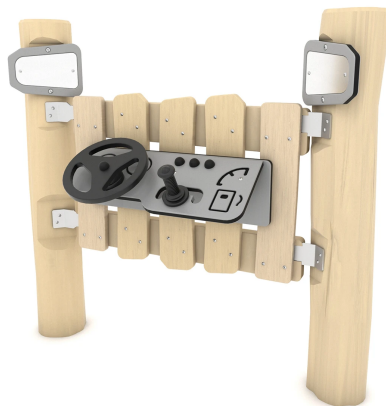

# Zabawka edukacyjna ELP32ARB1340

## Dane urządzenia:

Jednostka	<b>szt</b>
Długość urządzenia	<b>118 cm</b>
Szerokość urządzenia	<b>43 cm</b>
Wysokość całkowita	<b>110 cm</b>
Długość urządzenia	<b>1 - 8 lat</b>
Ilość dzieci	<b>2 dzieci</b>
Strefa bezpieczeństwa	<b>13,00 m<sup>2</sup></b>
Wysokość swobodnego upadku	<b>60 cm</b>
Zgodność z normą PN-EN	<b>1176-1:2017-12</b>