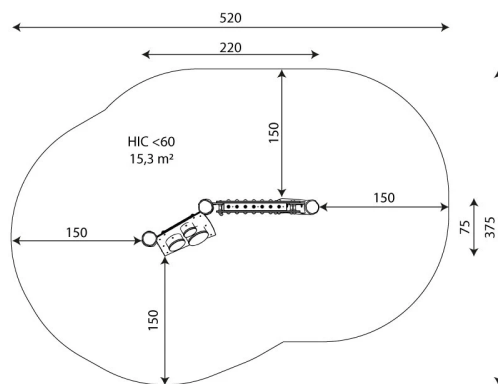

ELP32ARB1339

Dane urządzenia:

Długość urządzenia	220 cm
Szerokość urządzenia	75 cm
Wysokość całkowita	120 cm
Długość urządzenia	1 - 8 lat
Ilość dzieci	3 dzieci
Strefa bezpieczeństwa	15,30 m²
Wysokość swobodnego upadku	60 cm
Zgodność z normą PN-EN	EN 1176-1:2017-12