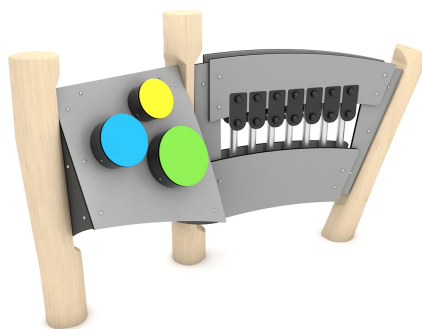

ELP32ARB1339

Dane urządzenia:

Długość urządzenia	220 cm
Szerokość urządzenia	75 cm
Wysokość całkowita	120 cm
Długość urządzenia	1 - 8 lat
Ilość dzieci	3 dzieci
Strefa bezpieczeństwa	15,30 m²
Wysokość swobodnego upadku	60 cm
Zgodność z normą PN-EN	EN 1176-1:2017-12