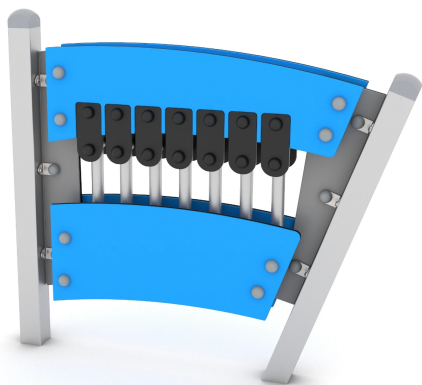

ELP32A1771

Dane urządzenia:

Długość urządzenia	130 cm
Szerokość urządzenia	17 cm
Wysokość całkowita	116 cm
Długość urządzenia	1 - 8 lat
Ilość dzieci	2 dzieci
Strefa bezpieczeństwa	11,70 m²
Wysokość swobodnego upadku	60 cm
Zgodność z normą PN-EN	1176-1:2017-12