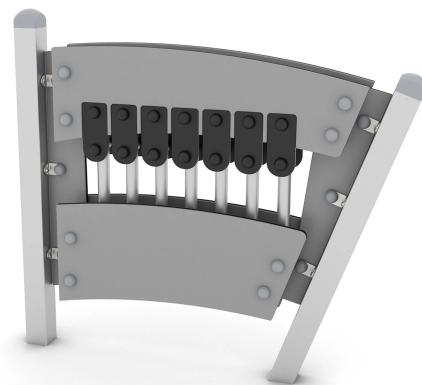

ELP32A1771

Dane urządzenia:

Długość urządzenia	130 cm
Szerokość urządzenia	17 cm
Wysokość całkowita	116 cm
Długość urządzenia	1 - 8 lat
Ilość dzieci	2 dzieci
Strefa bezpieczeństwa	11,70 m²
Wysokość swobodnego upadku	60 cm
Zgodność z normą PN-EN	1176-1:2017-12