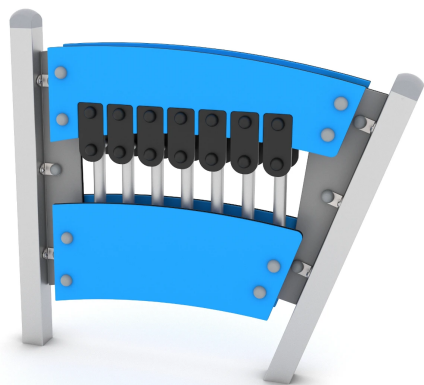

ELP32A1771

Dane urządzenia:

Długość urządzenia	130 cm
Szerokość urządzenia	17 cm
Wysokość całkowita	116 cm
Długość urządzenia	1 - 8 lat
Ilość dzieci	2 dzieci
Strefa bezpieczeństwa	11,70 m²
Wysokość swobodnego upadku	60 cm
Zgodność z normą PN-EN	1176-1:2017-12