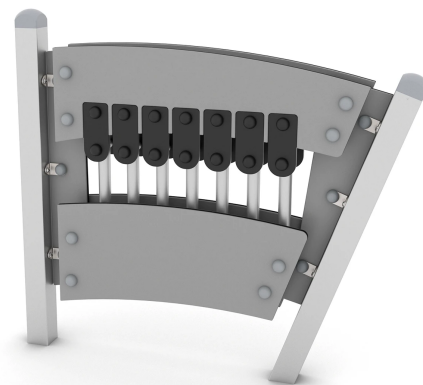

ELP32A1771

Dane urządzenia:

Długość urządzenia	130 cm
Szerokość urządzenia	17 cm
Wysokość całkowita	116 cm
Długość urządzenia	1 - 8 lat
Ilość dzieci	2 dzieci
Strefa bezpieczeństwa	11,70 m²
Wysokość swobodnego upadku	60 cm
Zgodność z normą PN-EN	1176-1:2017-12