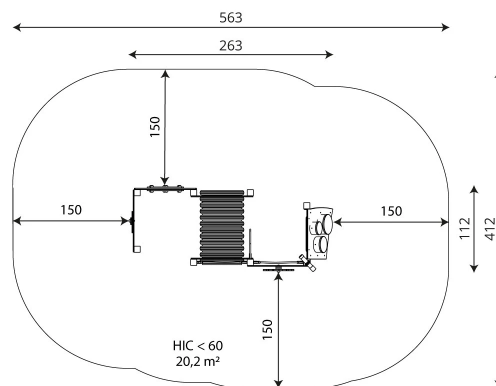

ELP32A1722

Dane urządzenia:

Długość urządzenia	263 cm
Szerokość urządzenia	112 cm
Wysokość całkowita	206 cm
Długość urządzenia	1 - 8 lat
Ilość dzieci	6 dzieci
Strefa bezpieczeństwa	20,20 m²
Wysokość swobodnego upadku	60 cm
Zgodność z normą PN-EN	1176-1:2017-12