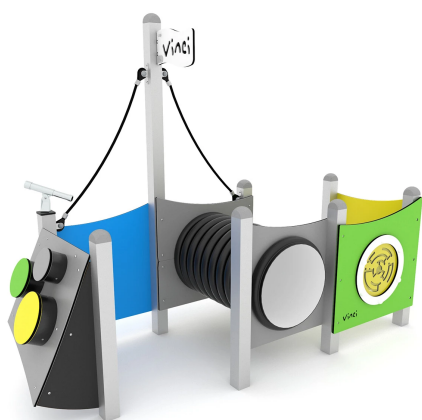

ELP32A1722

Dane urządzenia:

Długość urządzenia	263 cm
Szerokość urządzenia	112 cm
Wysokość całkowita	206 cm
Długość urządzenia	1 - 8 lat
Ilość dzieci	6 dzieci
Strefa bezpieczeństwa	20,20 m²
Wysokość swobodnego upadku	60 cm
Zgodność z normą PN-EN	1176-1:2017-12