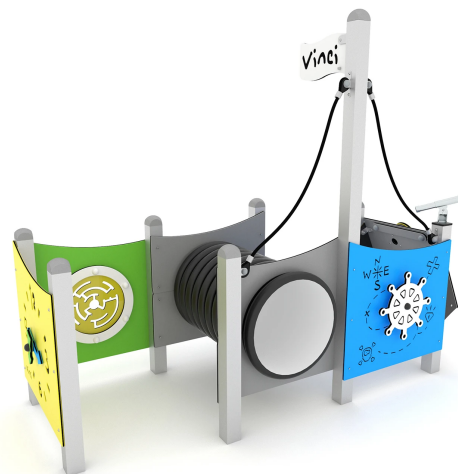

ELP32A1722

Dane urządzenia:

Długość urządzenia	263 cm
Szerokość urządzenia	112 cm
Wysokość całkowita	206 cm
Długość urządzenia	1 - 8 lat
Ilość dzieci	6 dzieci
Strefa bezpieczeństwa	20,20 m²
Wysokość swobodnego upadku	60 cm
Zgodność z normą PN-EN	1176-1:2017-12