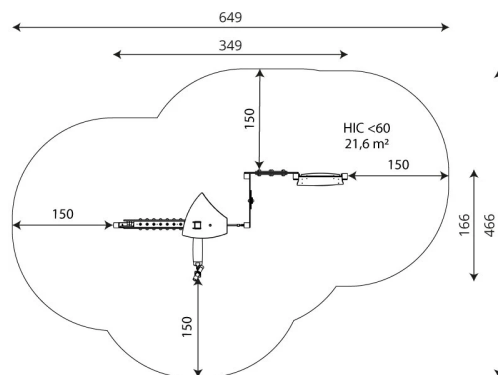

ELP32A1721

Dane urządzenia:

Długość urządzenia	349 cm
Szerokość urządzenia	166 cm
Wysokość całkowita	206 cm
Długość urządzenia	1 - 8 lat
Ilość dzieci	10 dzieci
Strefa bezpieczeństwa	21,60 m²
Wysokość swobodnego upadku	60 cm
Zgodność z normą PN-EN	1176-1:2017-12